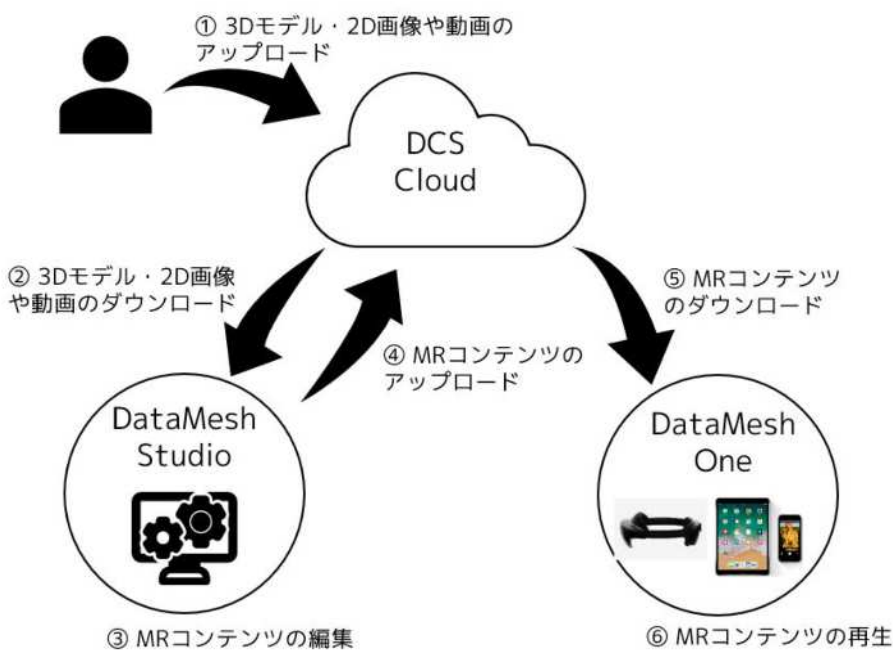

HoloLens 2 活用アプリケーション

~ DataMesh Director ~

DataMesh Director活用フロー

【こんなニーズをお持ちの方にオススメ】

□ 教育トレーニング

- ・ 自社製品のアセンブリに活用。実物のない環境でトレーニングをすることができます
- ・ 研修機材を3D化することで、実機を用意の実費コスト・管理コストを削減できます

□ 設計の効率化

- ・ 複数の人間で離れた場所でコンテンツを共有できます

□ メンテナンス支援

- ・ 実機にMRコンテンツを重畳して表示させて3Dガイダンスとして活用できます

□ マーケティングプロモーション

- ・ 実機を客先に持ち込めない場合、MRコンテンツを空間上に投影して、より立体的なイメージをお客様に感じとって頂くことができます

教育トレーニング

メンテナンス支援

マーケティングプロモーション

お試しプラン料金（税別）